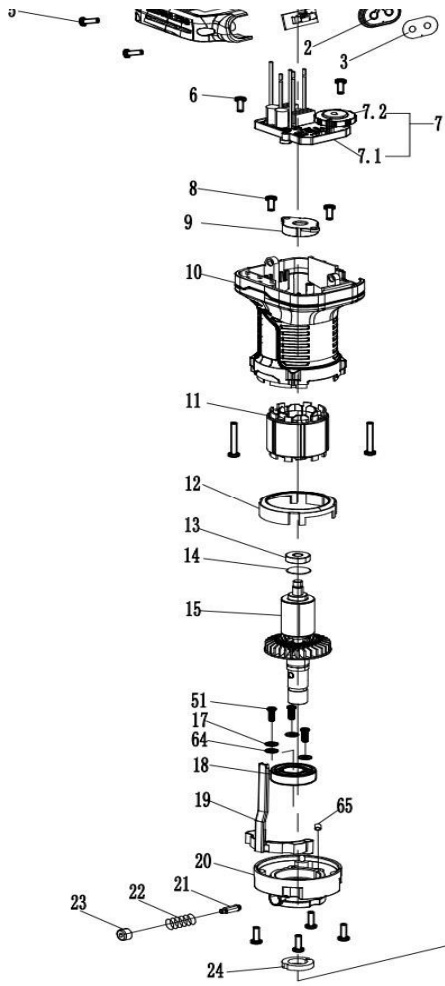

ый перечень деталей		12.02.2024
Spare parts list		Действителен с / Valid from
	Артикул изделия	515 .**.**.**.**
	Product ID	P52411

EE			
Разборная схема			
Name of the spare part	Характеристика	шт.в изд	Штрих код
	Technical parameters	pcs per unit	Bar code
Г SOLE	俄罗斯脚板	1	0
TION KEY PANEL	0.00	1	0
CH LABEL	0.00	1	0
SOLE	俄罗斯脚板	1	0
W	ST4*16,十字盘头平端,小头(头部φ7.5	6	0
W	ST3*16, 十字半圆头尖端	2	0
iller components	0.00	1	0
iller	电木铣有温保, WL-ROU/T	1	0
ADJUSTING DIAL	0.00	1	0
W	ST4*12,十字沉头尖端	2	0
ING SEAL	0.00	1	0
OR HOUSE	0.00	1	0
OR	0.00	1	0
SAFFLE	0.00	1	0
ING	0.00	1	0
	φ19 (内径) *1.5	1	0
ATURE	0.00	1	0
IER	Φ11.8*Φ6.2*1	3	0
ING	6003-2RZ,双面塑盖黑色, 无接触,转速	1	0
IGHT	0.00	1	0
KET	加工	1	0
PIN	0.00	1	0
IG	φ8.7*φ0.7*12	4	0
BUTTON	0.00	1	0
	0.00	1	0
W	M6*45, 十字盘头带弹垫	2	0
BLE COVER	0.00	2	0
BLE	0.00	2	0
T RING	φ12	1	0
KET	0.00	1	0
ER BLOCK	0.00	1	0
W	0.00	1	0
IG	0.00	1	0
ig knob	0.00	1	0
SCREW	0.00	1	0
		0	
IER	φ24*φ12.5*1	2	0
ig knob	M6*65	1	0
W	4*12,十字盘头带平垫, 平垫外径φ8.2,	2	0
IG	0.00	2	0
	8×95	1	0
W	0.00	1	0
IER	0.00	1	0
ION BASE	0.00	1	0