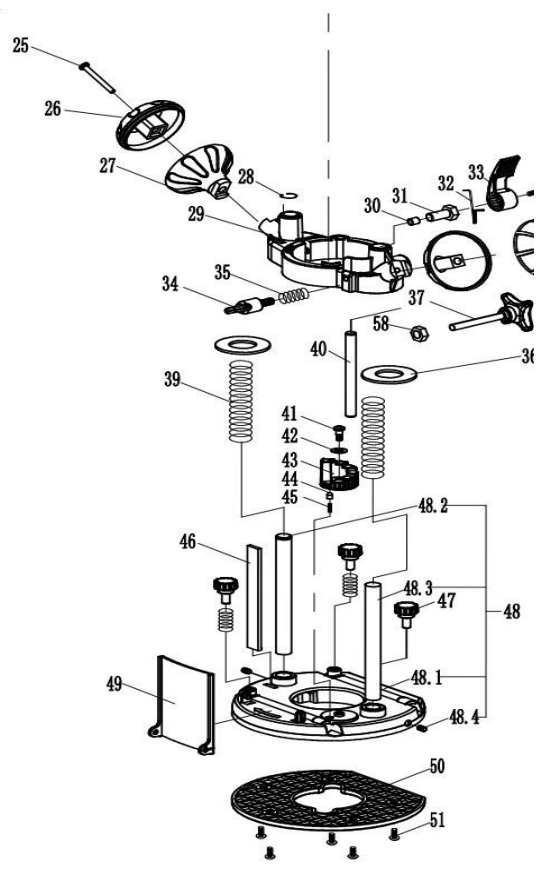

ый перечень деталей		12.02.2024
Spare parts list		Действителен с / Valid from
	Артикул изделия	515 .**.**.**.**
	Product ID	P52411

EE			
Разборная схема			
Name of the spare part	Характеристика	шт.в изд	Штрих код
	Technical parameters	pcs per unit	Bar code
Г SOLE	俄罗斯脚板	1	0
TION KEY PANEL	0.00	1	0
CH LABEL	0.00	1	0
SOLE	俄罗斯脚板	1	0
W	ST4*16,十字盘头平端,小头(头部φ7.5	6	0
W	ST3*16, 十字半圆头尖端	2	0
iller components	0.00	1	0
iller	电木铣有温保, WL-ROU/T	1	0
ADJUSTING DIAL	0.00	1	0
W	ST4*12,十字沉头尖端	2	0
ING SEAL	0.00	1	0
OR HOUSE	0.00	1	0
OR	0.00	1	0
SAFFLE	0.00	1	0
ING	0.00	1	0
	φ19 (内径) *1.5	1	0
ATURE	0.00	1	0
IER	Φ11.8*Φ6.2*1	3	0
ING	6003-2RZ,双面塑盖黑色, 无接触,转速	1	0
IGHT	0.00	1	0
KET	加工	1	0
PIN	0.00	1	0
IG	φ8.7*φ0.7*12	4	0
BUTTON	0.00	1	0
	0.00	1	0
W	M6*45, 十字盘头带弹垫	2	0
BLE COVER	0.00	2	0
BLE	0.00	2	0
T RING	φ12	1	0
KET	0.00	1	0
ER BLOCK	0.00	1	0
W	0.00	1	0
IG	0.00	1	0
ig knob	0.00	1	0
SCREW	0.00	1	0
		0	
IER	φ24*φ12.5*1	2	0
ig knob	M6*65	1	0
W	4*12,十字盘头带平垫, 平垫外径φ8.2,	2	0
IG	0.00	2	0
	8×95	1	0
W	0.00	1	0
IER	0.00	1	0
ION BASE	0.00	1	0